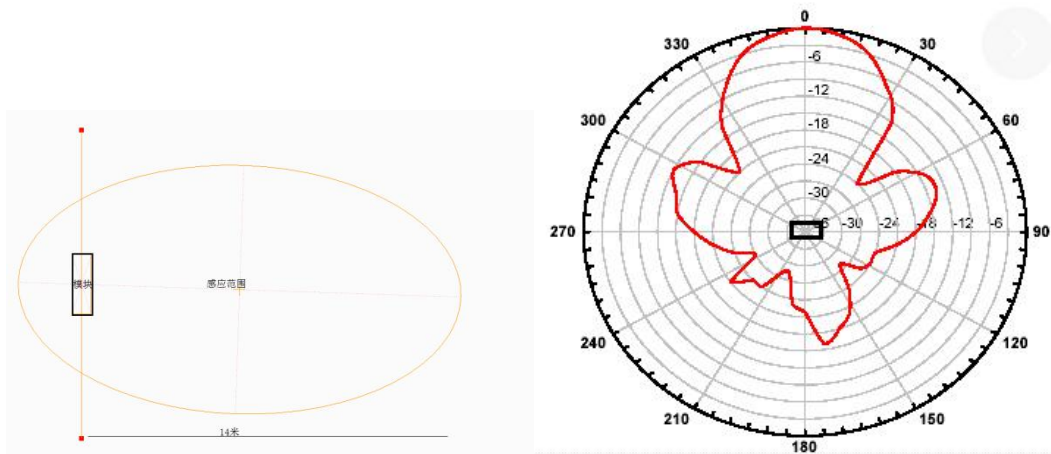

DEMO 微波(雷达)传感器波形参考说明

(1)微波雷达传感器感应波形参考说明（平面）

(2)微波雷达传感器感应波形参考说明（立体）

感应距离 L