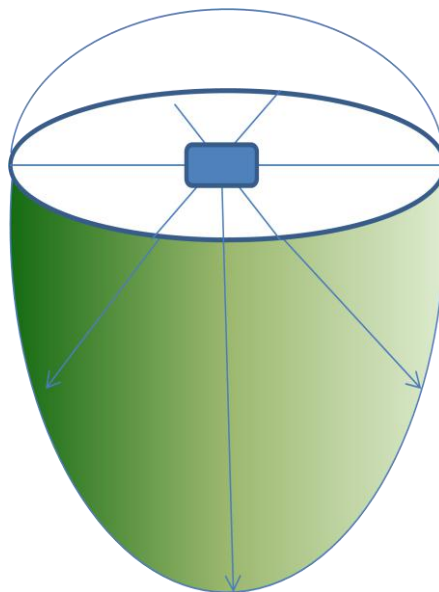

DEMO 微波(雷达)传感器波形参考说明

(1)微波雷达传感器感应波形参考说明（平面）

(2)微波雷达传感器感应波形参考说明（立体）

感应距离 L